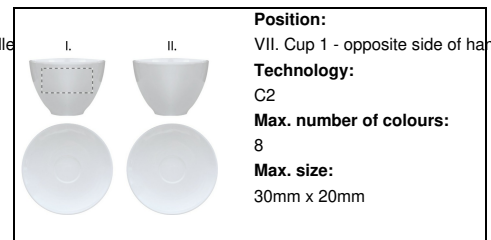

AP862010

Mocca bögre szett

Kerámia eszpresszó szett két csészével és alátéttel, 90 ml.
Fehér papírdobozban szállítjuk.

Other colours

Product information

Item number	AP862010
Product name	bögre szett
Description	Kerámia eszpresszó szett két csészével és alátéttel, 90 ml. Fehér papírdobozban szállítjuk.
Colour(s)	white
Size	120x125x95 mm
Kapacita	90 ml
Material(s)	Ceramic
Individual product weight	437.5 g
Country of origin	CN
Tariff number	6912002910
EAN Code	5996425582878

Product specific details

Packing details

Quantity	24 pcs
Gross weight	12.4 kg
Net weight	10.5 kg
Export carton dimensions	42 x 29 x 37 cm
Cubage	0.04568 m3

Printing info

Position:
VI. Saucer 2
Technology:
WPC2
Max. number of colours:
No colour
Max. size:
30mm x 20mm

Position:
VI. Saucer 2
Technology:
P3
Max. number of colours:
2
Max. size:
30mm x 20mm

Position:
VI. Saucer 2
Technology:
C2
Max. number of colours:
8
Max. size:
30mm x 20mm

Position:
V. Saucer 1
Technology:
WPC2
Max. number of colours:
No colour
Max. size:
30mm x 20mm

Position:
II. Cup 2 - right handed
Technology:
P3
Max. number of colours:
2
Max. size:
30mm x 20mm

Position:
II. Cup 2 - right handed
Technology:
C2
Max. number of colours:
8
Max. size:
30mm x 20mm

Position:
I. Cup 1 - right handed
Technology:
WPC2
Max. number of colours:
No colour
Max. size:
30mm x 20mm