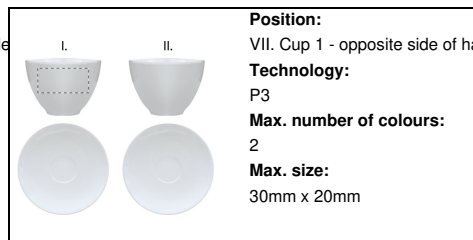

AP862010

Mocca bögre szett

Kerámia eszpresszó szett két csészével és alátéttel, 90 ml.
Fehér papírdobozban szállítjuk.

Other colours

Product information

Item number	AP862010
Product name	bögre szett
Description	Kerámia eszpresszó szett két csészével és alátéttel, 90 ml. Fehér papírdobozban szállítjuk.
Colour(s)	white
Size	120x125x95 mm
Kapacita	90 ml
Material(s)	Ceramic
Individual product weight	437.5 g
Country of origin	CN
Tariff number	6912002910
EAN Code	5996425582878

Product specific details

Packing details

Quantity	24 pcs
Gross weight	12.4 kg
Net weight	10.5 kg
Export carton dimensions	42 x 29 x 37 cm
Cubage	0.04568 m3

Printing info

Position:
VI. Saucer 2
Technology:
WPC2
Max. number of colours:
No colour
Max. size:
30mm x 20mm

Position:
IV. Cup 2 - left handed
Technology:
P3
Max. number of colours:
2
Max. size:
30mm x 20mm

Position:
IV. Cup 2 - left handed
Technology:
C2
Max. number of colours:
8
Max. size:
30mm x 20mm

Position:
III. Cup 1 - left handed
Technology:
WPC2
Max. number of colours:
No colour
Max. size:
30mm x 20mm

Position:
II. Cup 2 - right handed
Technology:
P3
Max. number of colours:
2
Max. size:
30mm x 20mm

Position:
II. Cup 2 - right handed
Technology:
C2
Max. number of colours:
8
Max. size:
30mm x 20mm

Position:
I. Cup 1 - right handed
Technology:
WPC2
Max. number of colours:
No colour
Max. size:
30mm x 20mm