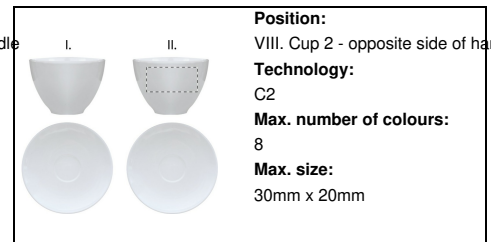

AP862010

Mocca bögre szett

Kerámia eszpresszó szett két csészével és alátéttel, 90 ml.
Fehér papírdobozban szállítjuk.

Other colours

Product information

Item number	AP862010
Product name	bögre szett
Description	Kerámia eszpresszó szett két csészével és alátéttel, 90 ml. Fehér papírdobozban szállítjuk.
Colour(s)	white
Size	120x125x95 mm
Kapacita	90 ml
Material(s)	Ceramic
Individual product weight	437.5 g
Country of origin	CN
Tariff number	6912002910
EAN Code	5996425582878

Product specific details

Packing details

Quantity	24 pcs
Gross weight	12.4 kg
Net weight	10.5 kg
Export carton dimensions	42 x 29 x 37 cm
Cubage	0.04568 m3

Printing info

Position:
VI. Saucer 2
Technology:
WPC2
Max. number of colours:
No colour
Max. size:
30mm x 20mm

Position:
VI. Saucer 2
Technology:
P3
Max. number of colours:
2
Max. size:
30mm x 20mm

Position:
VI. Saucer 2
Technology:
C2
Max. number of colours:
8
Max. size:
30mm x 20mm

Position:
V. Saucer 1
Technology:
WPC2
Max. number of colours:
No colour
Max. size:
30mm x 20mm

Position:
V. Saucer 1
Technology:
P3
Max. number of colours:
2
Max. size:
30mm x 20mm

Position:
V. Saucer 1
Technology:
C2
Max. number of colours:
8
Max. size:
30mm x 20mm

Position:
IV. Cup 2 - left handed
Technology:
WPC2
Max. number of colours:
No colour
Max. size:
30mm x 20mm