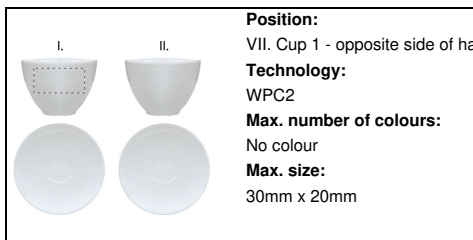

AP862010

Mocca bögre szett

Kerámia eszpresszó szett két csészével és alátéttel, 90 ml.
Fehér papírdobozban szállítjuk.

Other colours

Product information

Item number	AP862010
Product name	bögre szett
Description	Kerámia eszpresszó szett két csészével és alátéttel, 90 ml. Fehér papírdobozban szállítjuk.
Colour(s)	white
Size	120x125x95 mm
Kapacita	90 ml
Material(s)	Ceramic
Individual product weight	437.5 g
Country of origin	CN
Tariff number	6912002910
EAN Code	5996425582878

Product specific details

Packing details

Quantity	24 pcs
Gross weight	12.4 kg
Net weight	10.5 kg
Export carton dimensions	42 x 29 x 37 cm
Cubage	0.04568 m3

Printing info

Position:
VI. Saucer 2
Technology:
WPC2
Max. number of colours:
No colour
Max. size:
30mm x 20mm

Position:
VI. Saucer 2
Technology:
P3
Max. number of colours:
2
Max. size:
30mm x 20mm

Position:
VI. Saucer 2
Technology:
C2
Max. number of colours:
8
Max. size:
30mm x 20mm

Position:
V. Saucer 1
Technology:
WPC2
Max. number of colours:
No colour
Max. size:
30mm x 20mm

Position:
II. Cup 2 - right handed
Technology:
P3
Max. number of colours:
2
Max. size:
30mm x 20mm

Position:
II. Cup 2 - right handed
Technology:
C2
Max. number of colours:
8
Max. size:
30mm x 20mm

Position:
I. Cup 1 - right handed
Technology:
WPC2
Max. number of colours:
No colour
Max. size:
30mm x 20mm