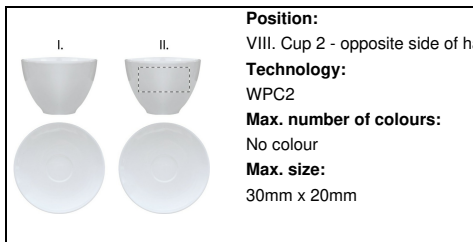

AP862010

Mocca bögre szett

Kerámia eszpresszó szett két csészével és alátéttel, 90 ml.
Fehér papírdobozban szállítjuk.

Other colours

Product information

Item number	AP862010
Product name	bögre szett
Description	Kerámia eszpresszó szett két csészével és alátéttel, 90 ml. Fehér papírdobozban szállítjuk.
Colour(s)	white
Size	120x125x95 mm
Kapacita	90 ml
Material(s)	Ceramic
Individual product weight	437.5 g
Country of origin	CN
Tariff number	6912002910
EAN Code	5996425582878

Product specific details

Packing details

Quantity	24 pcs
Gross weight	12.4 kg
Net weight	10.5 kg
Export carton dimensions	42 x 29 x 37 cm
Cubage	0.04568 m3

Printing info

Position:
VI. Saucer 2
Technology:
WPC2
Max. number of colours:
No colour
Max. size:
30mm x 20mm

Position:
VI. Saucer 2
Technology:
P3
Max. number of colours:
2
Max. size:
30mm x 20mm

Position:
VI. Saucer 2
Technology:
C2
Max. number of colours:
8
Max. size:
30mm x 20mm

Position:
V. Saucer 1
Technology:
WPC2
Max. number of colours:
No colour
Max. size:
30mm x 20mm

Position:
II. Cup 2 - right handed
Technology:
P3
Max. number of colours:
2
Max. size:
30mm x 20mm

Position:
II. Cup 2 - right handed
Technology:
C2
Max. number of colours:
8
Max. size:
30mm x 20mm

Position:
I. Cup 1 - right handed
Technology:
WPC2
Max. number of colours:
No colour
Max. size:
30mm x 20mm