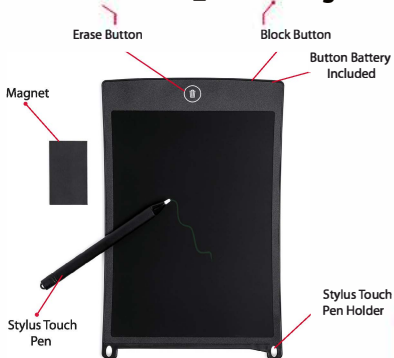

AP721353-10 TABLET ESCRITURA LCD KOPTUL

BACK PART

AP721353-10_LCD Writing Tablet