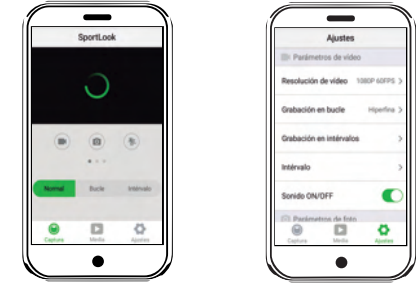

2. Nyomja meg hosszan a kamera WIFI gombját a WIFI hálózatra és a jelző megjelenítéséhez.
3. Nyissa meg az alkalmazást a mobilközén, válassza ki az SS28 hálózatra, és írja be a jelszavát.
4. Miután csatlakoztatott, megtekintheti a fényképezőgép képeit a mobilkészletén, és használja a különböző funkciókat.