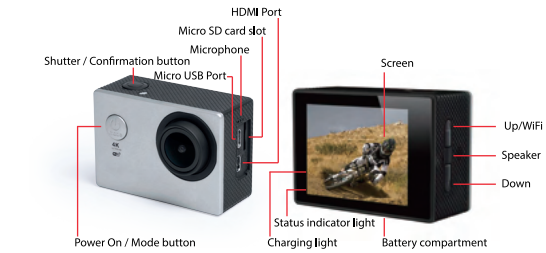

Product Overview:

Specifications:

- Image Resolution: 2M, 5M, 8M, 12M y 16M
- Zoom 4X
- Video Resolution: 4k/30FPS, 2.7K/30FPS, 1080P/60FPS/30FPS, 720P/120FPS/60FPS/30FPS
- Slow Motion: 1080P/60FPS, 720P/120FPS
- Video Encoder: H.264
- Up to 60 minutes recording time
- Degree of protection: IP68
- 2 Inches LCD screen
- Detachable 900mAh Lithium ion battery
- Chipset: Allwinner V3
- Sensor: Sony 179
- 170° HD wide-angle lens
- WiFi: 802.11 b/g/n
- HDMI connection
- Compatible with micro SD card up to 64GB
- Multilanguage
- APP compatible with Android 4.0 or iOS 8.0 or newer
- Auto off function
- Micro USB cable included