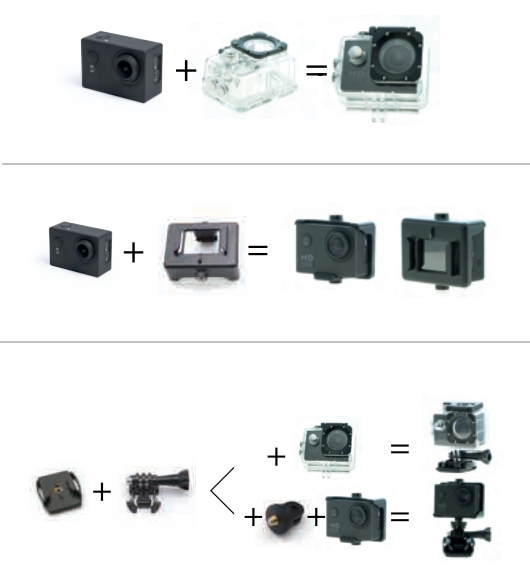

Tartozékok csatlakoztatása a kamerához