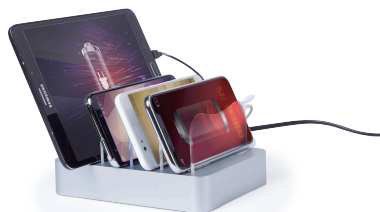

Működés:

A mellékelt kábellel csatlakoztassa a töltőt az áramforráshoz. A kék jelzőlámpa nem világít.

Más eszközök töltéshez csatlakoztassa az USB kábelt az USB kimenetére, a másik végét pedig a tölteni kívánt eszközhöz. AA mobilkészülék töltési folyamata során minden használt kimeneten kék fényjelző fog világítani. Amikor a mobilkészülék teljesen fel van töltve, a jelzőfény kialszik.

Megjegyzés: Az összes USB kimenetet egyszerre használhatja.