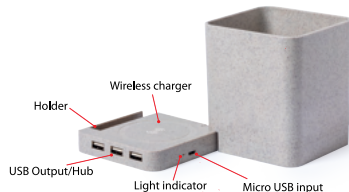

Product Overview:

Specifications:

Working distance: 6mm
Micro USB input: 5V $\equiv$ 2 A
Wireless output: 5V $\equiv$ 1A, 5W
3 Output USB: 5V $\equiv$ 1A
Suitable for all mobile devices with Qi technology.

Operation:

1. Connect the Micro USB cable to the Micro USB port on the wireless charger and the other end of the cable into a USB port or into a USB AC adapter. A red light indicates charger is connected correctly and ready to use.
2. Connect your cable to your mobile device using the appropriate connector. Connect the other end of the cable to the USB (OUT) port of the charger. To use the wireless charger, put your Qi compatible device on top of the wireless charger, ensuring that it is face up and centrally positioned. You can charge 4 devices at the same time.
3. When the wireless charge is working correctly a blue light indicator will light up.

Note: If your phone has a protective case you may need to remove it for a successful connection when using the wireless charger.

Warnings:

1. Do not expose this product to rain or damp conditions.
2. Prevent this item from falling as it could cause serious damage.
3. Do not dismantle, repair or modify this product by yourself, contact an authorized specialist.
4. In order to avoid any risk, do not dispose of this product inappropriately or throw it into the fire.
5. Clean it with a dry cloth.
6. Do not place this item near sources of heat or expose to direct sunlight.
7. Do not insert any metal objects into this device as there is a risk of causing a short circuit in the unit.
8. To avoid risk, do not place any metal objects between the charger and the mobile device during the charging process.
9. Do not use mobile devices with a metal case.
10. Keep out of reach of children.

MADE IN PRC