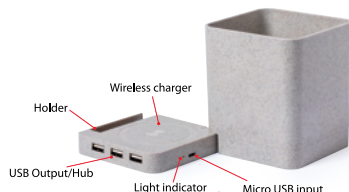

Termék áttekintés:

Technikai adatok:

-Hatótáv: 6mm
-Micro USB bemenet: 5V 2A
-Vezeték nélküli kimenet: 5V 1A, 5W
-3 USB kimenet: 5V 1A
-Kompatibilis minden Qi technológiával rendelkező mobilkészülékkel.

Működtetés:

- 1.Csatlakoztassa a Micro USB kábelt a Micro USB csatlakozóba a vezeték nélküli töltőn, a kábel másik végét pedig a számítógép USB csatlakozójába vagy USB töltőfejbe. A vörös fény jelzi, hogy a töltő csatlakoztatva van és használatra kész.
- 2.Csatlakoztassa a kábelt a mobilkészülékbe a megfelelő csatlakozó segítségével. A kábel másik végét csatlakoztassa az USB kimenetbe a töltőn. A vezeték nélküli töltő használatához helyezze a Qi kompatibilis készülékét a vezeték nélküli töltőre, ügyelve arra, hogy kijelzővel felfele és középre van pozícionálva. Egyszerre 4 eszköz töltésére van lehetőség.
- 3.Ha a vezeték nélküli töltés működik kék jelzőfény világít.

Megjegyzés: Ha készülékén védőtok található lehetséges, hogy el kell távolítania azt a készülékről a sikeres vezeték nélküli töltés érdekében.

Figyelmeztetés:

- 1.Ne tegye ki a terméket esőnek vagy páras körülményeknek.
- 2.Akadályozza meg a termék leesését, mivel az komoly kárral járhat.
- 3.Ne szedje szét, javítsa-vagy módosítsa az eszközt önmagától, keressen fel egy szakembert.
- 4.A kockázat elkerülése érdekében a kijelölt helyekre dobja ki a terméket. Semmiképp se dobja tübbe.
- 5.Száraz törülközővel tisztítsa.
- 6.Ne tegye hőforrások közelébe és ne tegye ki közvetlen napfénynek a készüléket.
- 7.Ne helyezzen semmilyen fém tárgyat a készülékbe, mert fennáll annak a veszélye, hogy rövidzárat keletkezik az egységben.
- 8.A kockázat elkerülése érdekében ne tegyen semmilyen fém tárgyat a töltő és a mobilkészülék közé a töltési folyamat során.
- 9.Ne használja a terméket, ha mobilkészülék fém tokban van.
- 10.Gyermekektől távol tartandó.

MADE IN PRC