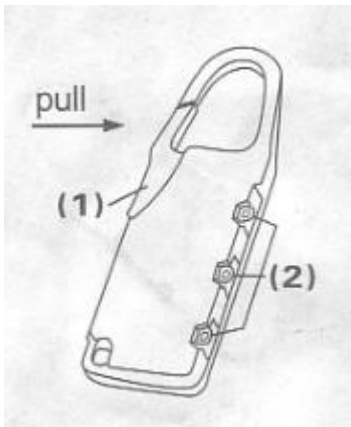

AP741366-80 – „Zanex” bőrönd zár - Használati útmutató (HUN)

A zár a gyártó által be van állítva 000 kóddal. Meg lehet tartani ezt a kombinációt vagy pedig be lehet állítani egy újat a következőképpen:

1. Miközben nyitva tartja a zárat, állítsa be a saját kitalált zárkódját. Megjegyzés: Beállítás közben érezhet némi akadást miközben gördíti a zárkódot.
2. Beállítás után zárja be a lakatot és gördítse el a számokat, így zárva lesz a lakat.
3. Ha újra ki akarja nyitni a lakatot, állítsa be újra a saját kombinációját, amit az előző lépésben beállított.

Forgalmazó: Cool Collection, 1476 Budapest, Pf:176. Magyarország

Cégjegyzékszám: 01-09-276783

Származási ország: Kína

AP741366-80 – „Zanex” luggage lock - Using instructions (ENG)

The lock is set by the manufacturer to open at 000. You can keep it as your own combination, or set a new one by the following steps:

1. While keeping the lock open, turn the digital wheel to set up your desired code number in mind.

Note: you may feel a certain obstruction while turning the wheel.

2. Now close the lock and mess up the numbers to keep the lock closed.
3. When you want to open the clock, please turn the digital wheel to the code number you have set up.