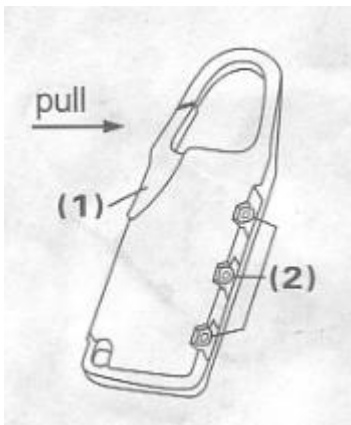

AP741366-80 – „Zanex” bőrönd zár - Használati útmutató (HUN)

A zár a gyártó által be van állítva 000 kóddal. Meg lehet tartani ezt a kombinációt vagy pedig be lehet állítani egy újat a következőképpen:

1. Miközben nyitva tartja a zárat, állítsa be a saját kitalált zárkódját. Megjegyzés: Beállítás közben érezhet némi akadást miközben gördíti a zárkódot.
2. Beállítás után zárja be a lakatot és gördítse el a számokat, így zárva lesz a lakat.
3. Ha újra ki akarja nyitni a lakatot, állítsa be újra a saját kombinációját, amit az előző lépésben beállított.

Forgalmazó: Cool Collection, 1476 Budapest, Pf:176. Magyarország

Cégjegyzékszám: 01-09-276783

Származási ország: Kína

AP741366-80 – „Zanex” luggage lock - Using instructions (ENG)

The lock is set by the manufacturer to open at 000. You can keep it as your own combination, or set a new one by the following steps:

1. While keeping the lock open, turn the digital wheel to set up your desired code number in mind.

Note: you may feel a certain obstruction while turning the wheel.

2. Now close the lock and mess up the numbers to keep the lock closed.
3. When you want to open the clock, please turn the digital wheel to the code number you have set up.