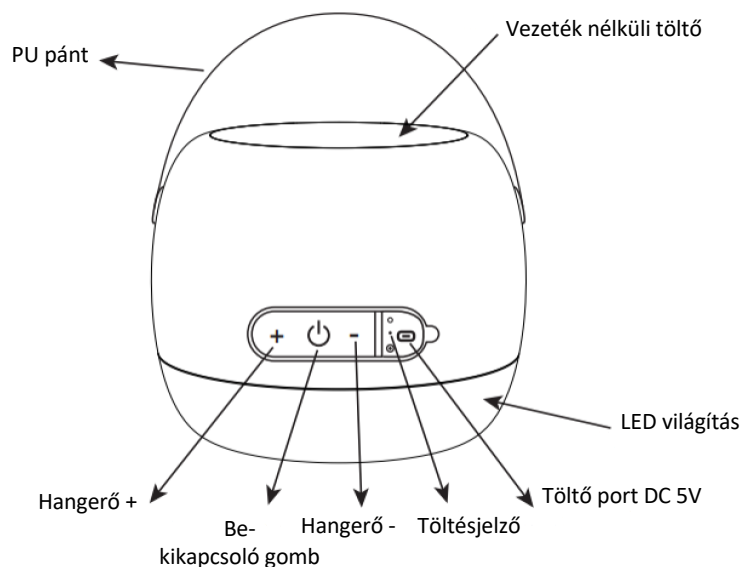

UK Radio Equipment Regulations (SI 2017/1206)

This symbol both in the product and its user manual indicates that at the end of the devices electrical life, it should be recycled separately from your household waste. There are adequate means to dispose of this material for proper recycling. For more information, contact your local authorities.

CAUTION: Risk of explosion if battery is replaced by an incorrect type. Dispose of used batteries according to the instructions.

AP864023 Lumifi bluetooth hangszóró

Használati utasítás

Technikai adatok:

1. Bluetooth verzió: 5.3
2. Bemenet: 5V  500 mA
3. Vezeték nélküli töltő kimenet: 12V  1A; 15W
4. Frekvencia: 100Hz-20KHz
5. Impedancia: 4Ω
6. Hangszóró teljesítménye: 5W
7. Töltőfeszültség: DC 5V beépített lítium akkumulátor
8. Akkumulátor kapacitása: 1200mAh/ 3.7V
9. Működési idő: 1-2 óra
10. Működési távolság: 10m
11. Hangszóró: 52mm (átmérő)
12. SNR: >80dB
13. Torzítás: kevesebb mint 10%
14. Párosítás: AP864023