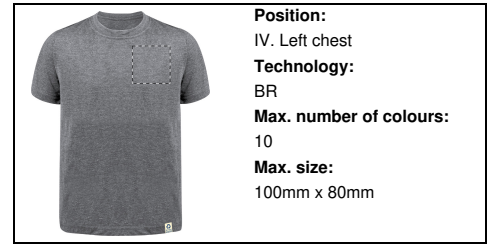

	<b>Position:</b> V. Left sleeve <b>Technology:</b> S1 <b>Max. number of colours:</b> 6 <b>Max. size:</b> 90mm x 60mm
--	---

**Position:**  
V. Left sleeve  
**Technology:**  
DTB  
**Max. number of colours:**  
No colour  
**Max. size:**  
90mm x 60mm

**Position:**  
V. Left sleeve  
**Technology:**  
BR  
**Max. number of colours:**  
10  
**Max. size:**  
90mm x 60mm

**Position:**  
IV. Left chest  
**Technology:**  
TB  
**Max. number of colours:**  
8  
**Max. size:**  
100mm x 80mm

**Position:**  
IV. Left chest  
**Technology:**  
S1  
**Max. number of colours:**  
6  
**Max. size:**  
100mm x 80mm

**Position:**  
IV. Left chest  
**Technology:**  
DTB  
**Max. number of colours:**  
No colour  
**Max. size:**  
100mm x 80mm