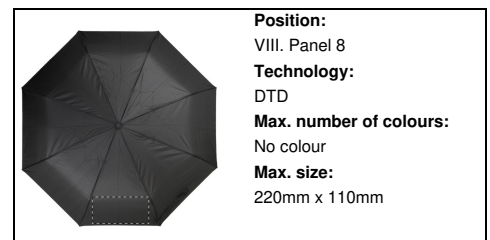

Printing info