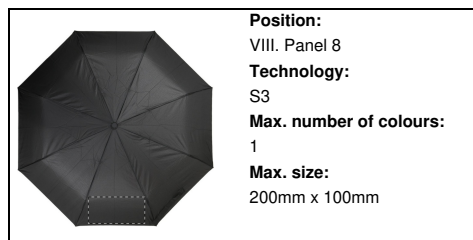

Printing info