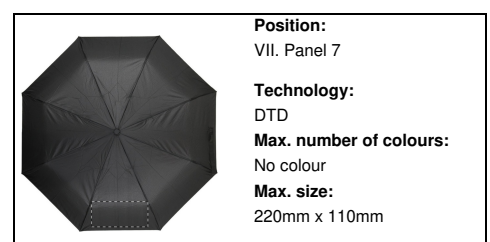

Printing info