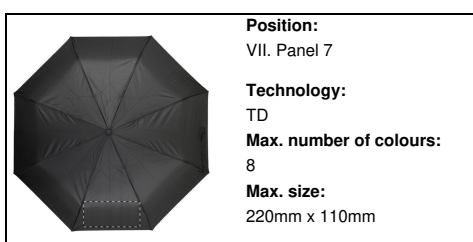

Printing info