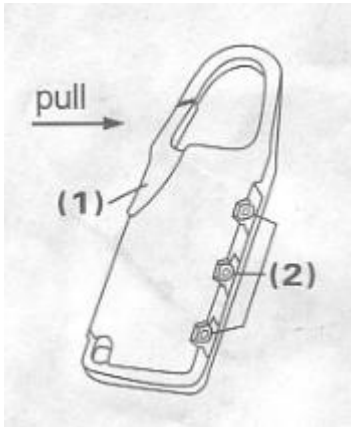

## AP741366-06 – „Zanex” bőrönd zár - Használati útmutató (HUN)

A zár a gyártó által be van állítva 000 kóddal. Meg lehet tartani ezt a kombinációt vagy pedig be lehet állítani egy újat a következőképpen:

1. Miközben nyitva tartja a zárat, állítsa be a saját kitalált zárkódját. Megjegyzés: Beállítás közben érezhet némi akadást miközben gördíti a zárkódot.
2. Beállítás után zárja be a lakatot és gördítse el a számokat, így zárva lesz a lakat.
3. Ha újra ki akarja nyitni a lakatot, állítsa be újra a saját kombinációját, amit az előző lépésben beállított.