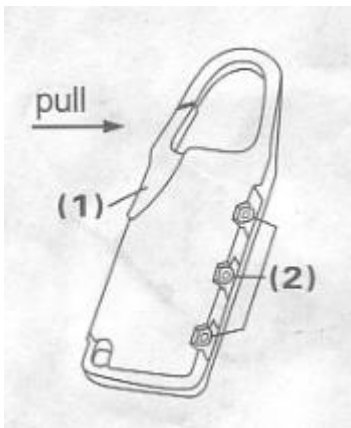

AP741366-06 – „Zanex” luggage lock - Using instructions (ENG)

The lock is set by the manufacturer to open at 000. You can keep it as your own combination, or set a new one by the following steps:

1. While keeping the lock open, turn the digital wheel to set up your desired code number in mind.

Note: you may feel a certain obstruction while turning the wheel.

2. Now close the lock and mess up the numbers to keep the lock closed.
3. When you want to open the clock, please turn the digital wheel to the code number you have set up.

Distributor: Cool Collection, 1476 Budapest, POB.:176. Hungary

Registration nr.: 01-09-276783

Made in China