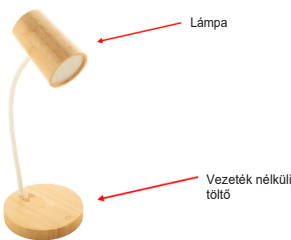

Termék áttekintés:

Technikai adatok:

- Töltési feszültség: 9V DC 2A
- Vezeték nélküli töltés: 9V DC 1.1A; 15W
- Vezeték nélküli kimeneti teljesítmény: 15W max.
- Frekvencia: 105-210 KHZ
- Töltési távolság 6mm
- Kompatibilis minden Qi technológiás mobil eszközzel
- 3 különböző fény mód, állítható erősséggel

Használat:

Csatlakoztassa az USB C kábel egyik végét a termékhez, míg a másikat egy USB AC adapterhez.

Töltő rész:

Csatlakoztassa a tölteni kívánt eszközt az USB-kimenethez USB-kábelrel.
Helyezze a Qi kompatibilis eszközt a vezeték nélküli töltő tetejére, biztosítva, hogy fejfelé, középre legyen igazítva
Megjegyzés: A töltő megfelelő működése érdekében javasoljuk, hogy távolítsa el a telefon védőtokját.

Lámpa:

Nyomja meg a tapintható gombot a lámpa bekapcsolásához, majd ismét a fény típusának megváltoztatásához.

Tartsa lenyomva a fényerősség beállításához.

Figyelmeztetések:

1. Ne tegye ki ezt a terméket esőnek vagy nyirkos, páras örményeknek.
2. Előzze meg az eszköz leesését, mivel az komoly károkat okozhat
3. Do not dismantle, repair or modify this product by yourself, contact an authorized specialist.
4. A kockázatok elkerülése érdekében, megfelelő módon váljon meg a terméktől.
5. Az eszközt száraz ruhával tisztítsa.
6. Ne helyezze az eszközt hőforrások közelébe, ne tegye ki direkt napfénynek.
7. Ne helyezzen fém tárgyat az eszközbe, mivel rövidzárlatot vagy áramütést okozhat
8. A kockázatok elkerülése érdekében, ne rakjon semmilyen fém terméket a töltő és a mobil eszköz közé a töltési folyamatok során.
9. Ne használjon fém tokos mobil eszközöket.
10. Tartsa távol gyermekektől.