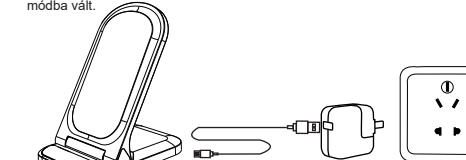

Használat

1. Csatlakoztassa a vezeték nélküli töltőt a hálózati tápellátáshoz a hálózati adapteren keresztül, a vezeték nélküli töltő bekapcsol, a jelzőfény felváltva 3-szor felvilágít pirosan és kéken, majd a jelzőfény pirosra vált, és készenléti módba vált.

(Megjegyzés: Használat előtt tépje le a szilikonpárna védőfóliáját. Ügyeljen arra, hogy a telefon ne csússzon le.)