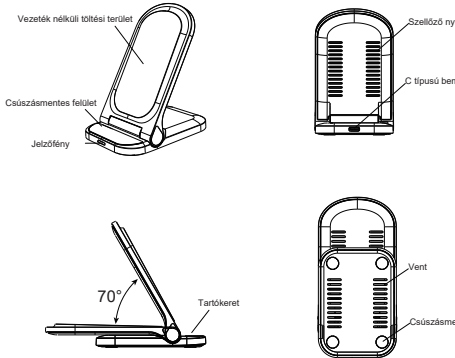

**AP864045
Rewolt RABS wireless
charger mobile holder**

User Manual

Product Introduction

Product Outline

Applicable Devices

Note: All devices must be Qi standard.

Instructions

2. Place your phone vertically or horizontally in the wireless charging area of the wireless charger until your device starts charging.

3. Indicator light will become steady blue when charging mobile phone.

(Note: Before use, please tear off the protective film of the silicone pad. Prevent the phone from slipping off.)

Specifications

Attention

**AP864045
Rewolt RABS vezeték
nélküli töltő mobiltartóval**

Használati útmutató

Termék bemutatása

A termék áttekintése

Alkalmazható eszközök

Megjegyzés: Minden eszköznek Qi szabványnak kell megfelelnie.

Használat

1. Csatlakoztassa a vezeték nélküli töltőt a hálózati tápellátáshoz a hálózati adapteren keresztül, a vezeték nélküli töltő bekapcsol, a jelzőfény felváltva 3-szor felvilágít pirosan és kéken, majd a jelzőfény pirosra vált, és készenléti módba vált.

(Megjegyzés: Használat előtt tépje le a szilikonpárna védőfóliáját. Ügyeljen arra, hogy a telefon ne csússzon le.)

Technikai adatok

Figyelmeztetések